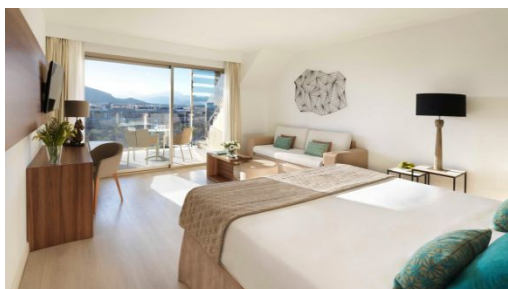

Apartamento Premium 1 dormitorio: 3 adultos + 1 Niño o 2 adultos + 2 niños (2 a 12 años)

HOTEL PALACE ALCUDIA 5* – Puerto de Alcudia

Maravilloso hotel a 4 minutos caminando de la playa y a 200m del centro del Puerto de Alcudia y el área del evento del LCW Mallorca. Amplios y confortables apartamentos con terraza.

- 10 piscinas al aire libre y 2 piscinas interiores
- Amplios espacios y zonas comunes con varias terrazas y amplio jardín
- Restaurante (buffet), 4 restaurantes temáticos (a la carta), varios bares y un pool bar.
- Wi-Fi gratis en todo el hotel
- Spa con sauna, jacuzzi, baño turco, tratamientos, gimnasio
- Almacén para bicicletas con candados individuales
- Aparcamiento público gratuito en las inmediaciones
- Aeropuerto Palma de Mallorca 60 km

Precio PARTICIPANTE LCW 2019, INCLUYE LA INSCRIPCIÓN

Precios por persona, IVA incluido	Tipo de habitación	Régimen	3 noches	4 noches	5 noches	6 noches	7 noches
Precio Atleta LCW , compartiendo 2 adultos	Junior Suite	Media Pensión	550 €	660 €	770 €	880 €	990 €
Precio Atleta LCW , uso individual 1 adulto			670 €	815 €	960 €	1.105 €	1.250 €
Precio Atleta LCW , compartiendo 3 adultos			530 €	635 €	740 €	845 €	950 €

Precio PARTICIPANTE MEDIA LCW 2019, INCLUYE LA INSCRIPCIÓN

Precios por persona, IVA incluido	Tipo de habitación	Régimen	3 noches	4 noches	5 noches	6 noches	7 noches
Precio Atleta HALF LCW , compartiendo 2 adultos	Junior Suite	Media Pensión	490 €	600 €	710 €	820 €	930 €
Precio Atleta HALF LCW , uso individual 1 adulto			610 €	755 €	900 €	1.045 €	1.190 €
Precio Atleta HALF LCW , compartiendo 3 adultos			470 €	575 €	680 €	785 €	890 €

Precio acompañante 2019 (no participantes en la prueba)

Precios por persona, IVA incluido	Tipo de habitación	Régimen	3 noches	4 noches	5 noches	6 noches	7 noches
Precio ACOMPAÑANTE, compartiendo 2 adultos	Junior Suite	Media Pensión	299 €	409 €	519 €	629 €	739 €
Precio ACOMPAÑANTE , uso individual 1 adulto			420 €	565 €	710 €	855 €	1.000 €
Precio ACOMPAÑANTE, compartiendo 3 adultos			290 €	395 €	500 €	605 €	710 €

Suplemento niño (2-12 años): 30€ / Noche en Media Pensión

Opciones de Ocupación:

Long Course Weekend Mallorca www.lcwmallorca.com

Leisure Active World 2014 S.L. CIF: B57871501 Pou de Sa Sini 24-3, 07350 Binissalem, Mallorca, España.

Contacto: leisure@kumulus.es