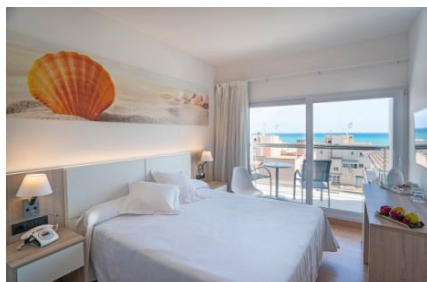

HOTEL GRAN PLAYA 4* (Can Picafort) - SOLO ADULTOS

El Hotel Gran Playa 4 * es un bonito hotel ubicado en el centro de Ca'n Picafort (a 11 km de Puerto de Alcudia y de la zona de LCW). Está en un hermoso entorno rodeado de montañas y bahía de Alcudia, cerca del centro, la playa, tiendas y restaurantes. Las 177 confortables habitaciones, han sido completamente renovadas.

- Las habitaciones cuentan con : Terraza / balcón, tetera, secador de pelo, nevera y TV
- Solarium y una agradable terraza en el bar.
- Hermosa piscina, todo ello rodeado de tumbonas y sombrillas
- Piscina de hidromasaje pequeña.
- Gimnasio
- Wi-Fi gratis

BAR PÓKER: No dejes de visitar su Bar "Poker", al lado del hotel con una espléndida terraza . Un divertido espacio con **música de los años 70' y 80'** pinchada en vinilo en versión original.

Precio PARTICIPANTE FULL LCW 2019						
Precios por persona, IVA incluido	Régimen	3 noches	4 noches	5 noches	6 noches	7 noches
Habitación Doble Estándar 2 Adultos	Media Pensión	370 €	422 €	474 €	526 €	578 €
Habitación Doble Uso Individual 1 Adulto	Media Pensión	445 €	525 €	605 €	685 €	765 €
* INCLUYE LA INSCRIPCIÓN PARA LAS PRUEBAS DE FULL LCW 2019						
Precio PARTICIPANTE MEDIA LCW 2019						
Precios por persona, IVA incluido	Régimen	3 noches	4 noches	5 noches	6 noches	7 noches
Habitación Doble Estándar 2 Adultos	Media Pensión	325 €	377 €	429 €	481 €	533 €
Habitación Doble Uso Individual 1 Adulto	Media Pensión	395 €	475 €	555 €	635 €	715 €
* INCLUYE LA INSCRIPCIÓN PARA LAS PRUEBAS DE MEDIA LCW 2019						
Precio acompañante 2019						
Precios por persona, IVA incluido	Régimen	3 noches	4 noches	5 noches	6 noches	7 noches
Habitación Doble Estándar 2 Adultos	Media Pensión	155 €	207 €	259 €	311 €	363 €
Habitación Doble Uso Individual 1 Adulto	Media Pensión	235 €	315 €	395 €	475 €	555 €