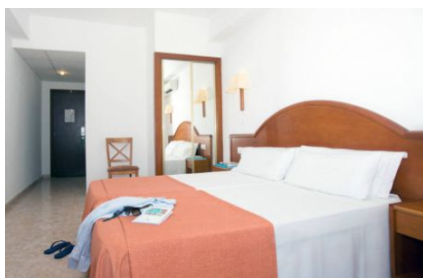

HOTEL PISCIS 3* (Puerto de Alcudia) – Solo Adultos

El Hotel Piscis 3* - Sólo adultos – es un hotel sencillo, pero con un ambiente muy agradable y familiar. Está ubicado en un sitio ideal, pues está a solo 5 minutos andando de la playa y del evento LCW.

- Las habitaciones tienen: Balcón, Wifi gratis, TV, Minibar y A/A
- Restaurante Buffet
- Piscina y terraza Solarium
- Bar , billar y ping-pong
- Wellness Center (de pago)
- Caja fuerte (de pago)

* NOTA:

El Hotel cierra el 31 de Octubre. Última noche el 30.10

Precio PARTICIPANTE FULL LCW 2019						
Precios por persona, IVA incluido	Régimen	3 noches	4 noches	5 noches	6 noches	7 noches
Habitación Doble Estándar 2 Adultos	Media Pensión	350 €	392 €	434 €	476 €	518 €
Habitación Doble Estándar 3 Adultos	Media Pensión	335 €	374 €	413 €	452 €	491 €
Habitación Doble Uso Individual 1 Adulto	Media Pensión	395 €	453 €	511 €	569 €	627 €
* INCLUYE LA INSCRIPCIÓN PARA LAS PRUEBAS DE FULL LCW 2019						
Precio PARTICIPANTE MEDIA LCW 2019						
Precios por persona, IVA incluido	Régimen	3 noches	4 noches	5 noches	6 noches	7 noches
Habitación Doble Estándar 2 Adultos	Media Pensión	299 €	341 €	383 €	425 €	467 €
Habitación Doble Estándar 3 Adultos	Media Pensión	285 €	324 €	363 €	402 €	441 €
Habitación Doble Uso Individual 1 Adulto	Media Pensión	345 €	403 €	461 €	519 €	577 €
* INCLUYE LA INSCRIPCIÓN PARA LAS PRUEBAS DE HALF LCW 2019						
Precio acompañantes 2019						
Precios por persona, IVA incluido	Régimen	3 noches	4 noches	5 noches	6 noches	7 noches
Habitación Doble Estándar 2 Adultos	Media Pensión	140 €	182 €	224 €	266 €	308 €
Habitación Estándar 3 Adultos	Media Pensión	129 €	168 €	207 €	246 €	285 €
Habitación Doble Uso Individual (DSU)	Media Pensión	195 €	253 €	311 €	369 €	427 €